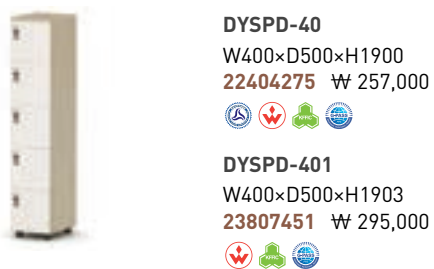

LOCKER 사물함/매립형 잠금장치/B·C

DYCPL522
W400×D400×H2200
21830400 ₩ 275,000

DYCPL1022
W800×D400×H2200
21830401 ₩ 434,000

LOCKER 사물함/다이얼키

DYSPD-40
W400×D500×H1900
22404275 ₩ 257,000

DYSPD-401
W400×D500×H1903
23807451 ₩ 295,000